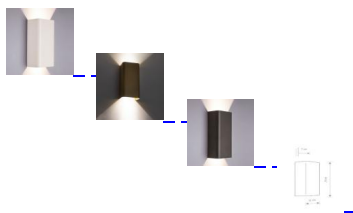

Applique Décoratives Up/Down

Note : Pas noté

Prix

[Poser une question sur ce produit](#)

Description du produit

Applique décorative, avec faisceaux UP/DOWN

Disponible en graphite, blanc ou doré

Ampoules : GU10 (x2)