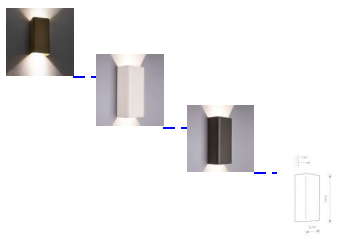

Applique Décoratives Up/Down

Note : Pas noté

Prix

[Poser une question sur ce produit](#)

Description du produit

Applique décorative, avec faisceaux UP/DOWN

Disponible en graphite, blanc ou doré

Ampoules : GU10 (x2)