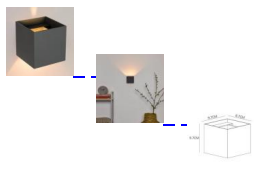

Applique Up/Down

Applique/Down

Note : Pas noté

Prix

[Poser une question sur ce produit](#)

Description du produit

Un boîtier élégant et décoratif pour votre mur. Ce cube est une applique murale moderne avec des côtés de 9.7cm.

Le cadre en aluminium permet d'installer et de déplacer ce luminaire facilement. Ce luminaire est doté de 2 lamelles réglables qui permettent d'ajuster partiellement le faisceau lumineux. Vous pourrez choisir de faire rayonner le faisceau uniformément vers le haut ou vers le bas, ou uniquement vers le haut ou vers le bas.

Cette applique avec une douille G9 apportera une jolie touche de lumière sur votre mur tout en restant discrète et chaleureuse.

Existe en différentes couleurs et formes.

Commentaires des clients

Il n'y a pas encore de commentaire sur ce produit.