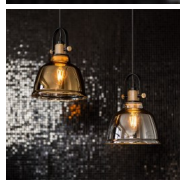

Collection Verre Fumé/Doré

Collection Verre Fumé/Doré

Note : Pas noté

Prix

[Poser une question sur ce produit](#)

Description du produit

Suspension en verre fumé ou doré.

Osez jouer la transparence, avec de belle ampoules décoratives, pour un rendu chaleureux !

Suspensions: Collection Verre Fumé/Doré

Également disponible en applique.

Ampoule : E27

Matériaux : verre / acier / laiton

Commentaires des clients

Il n'y a pas encore de commentaire sur ce produit.