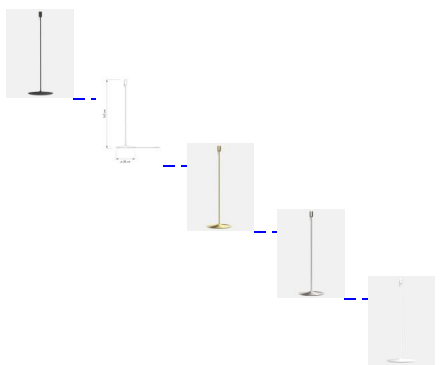

Lampadaire avec tirette

Note : Pas noté

Prix

[Poser une question sur ce produit](#)

Description du produit

Lampadaire avec interrupteur en hauteur sous forme de tirette.

Existe en noir; blanc; chrome; laiton.

Ampoule: E27

IP 20

Commentaires des clients

Il n'y a pas encore de commentaire sur ce produit.