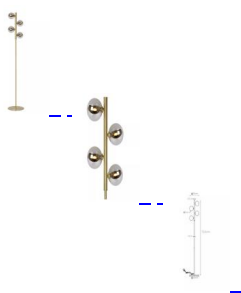

Lampadaire verre fumé

Ce lampadaire combine une fine base en acier à des sphères en verre du meilleur effet. Le pied compact a un diamètre de 25 centimètres. Vous trouverez facilement une place dans un coin ou entre vos meubles pour ce lampadaire attrayant. Avec ses quatre points lumineux, le Tycho diffuse une lueur agréable et légère.

Note : Pas noté

Prix

[Poser une question sur ce produit](#)

Description du produit

Lampadaire en métal laiton avec globe en verre fumé.

Ampoule : G9 (X4)

IP 20

Commentaires des clients