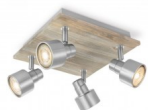

PLAFONNIER "DRIFT WOOD"

Spots orientables (produit à poser en saillie), patère bois. Douilles GU10 (produit vendu avec ampoules LED).

Note : Pas noté

Prix

[Poser une question sur ce produit](#)

Description du produit

Existe également en spot simple, réglette double, réglette quadruple et plafonnier 3 spots.

Commentaires des clients

Il n'y a pas encore de commentaire sur ce produit.