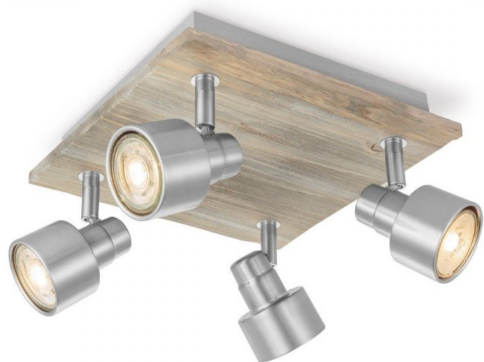

PLAFONNIER "DRIFT WOOD"

Spots orientables (produit à poser en saillie), patère bois. Douilles GU10 (produit vendu avec ampoules LED).

Note : Pas noté

Prix

[Poser une question sur ce produit](#)

Description du produit

Existe également en spot simple, réglette double, réglette quadruple et plafonnier 3 spots.

Commentaires des clients

Il n'y a pas encore de commentaire sur ce produit.