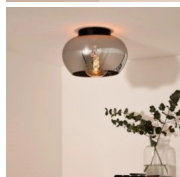

Plafonnier en verre

Plafonnier en verre

Note : Pas noté

Prix

[Poser une question sur ce produit](#)

Description du produit

Grâce à sa coupole en verre fumé, ce plafonnier ajoutera une touche d'élégance et de raffinement immédiat dans n'importe quelle pièce. A contre-courant des résines synthétiques, le verre de ce plafonnier est authentique.

Salon, chambre à coucher, cuisine ou encore bureau gagneront en distinction avec ce luminaire à mi-chemin entre le résolument moderne et le rétro-futuriste. Rajouter une jolie ampoule à filament à l'intérieur pour accentuer une ambiance chaleureuse dans votre intérieur.