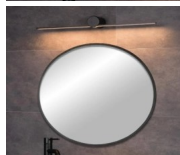

Réglette LED miroir