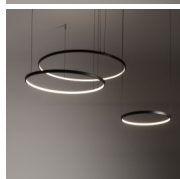

## Suspension cercles LED Intégrée

Suspension cercles LED Intégrée

Note : Pas noté

**Prix**

[Poser une question sur ce produit](#)

### Description du produit

Cette suspension est fabriquée en profilé aluminium extrudé recouvert de poudre noire de haute qualité. Le corps solide cache une bande en LED Intégrée qui fournit une lumière diffuse et agréable. Ces anneaux parallèles sont suspendus à une série de fils réglables en hauteur. Ce luminaire fait partie d'une collection avec un large choix qui vous permettra d'harmoniser votre intérieur.