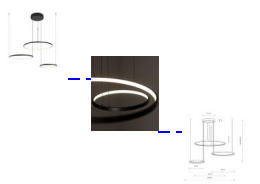

## Suspension cercles LED Intégrée

Suspension cercles LED Intégrée

Note : Pas noté

**Prix**

[Poser une question sur ce produit](#)

### Description du produit

Cette suspension est fabriquée en profilé aluminium extrudé recouvert de poudre noire de haute qualité. Le corps solide cache une bande en LED Intégrée qui fournit une lumière diffuse et agréable. Ces anneaux parallèles sont suspendus à une série de fils réglables en hauteur. Ce luminaire fait partie d'une collection avec un large choix qui vous permettra d'harmoniser votre intérieur.