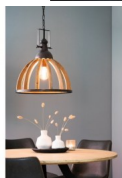

SUSPENSION DJEM

Suspension structure bois et métal

Note : Pas noté

Prix

[Poser une question sur ce produit](#)

Description du produit

Commentaires des clients

Il n'y a pas encore de commentaire sur ce produit.