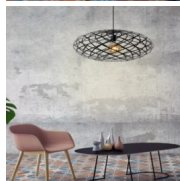

## Suspension grillage

Prise au piège dans un éventail d'ellipses apparentes, la suspension grillage éclaire pourtant vaillamment. L'élégante lampe pendule en métal rappelle un corps céleste. Le point lumineux est entouré de différentes lunes qui créent une dynamique fascinante.

### Description du produit

Jolie suspension design en métal. Avec son diamètre de 65cm, elle habillera votre pièce.

Existe en noir ou en laiton.

Ampoule: E27

IP20