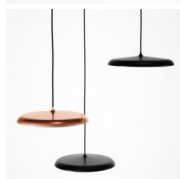

Suspension plate LED Intégrée

Note : Pas noté

Prix

[Poser une question sur ce produit](#)

Description du produit

Cette suspension de 40 cm de diamètre est un très beau luminaire conçu par une marque danoise, au design scandinave raffiné.

Elle diffuse une très belle lumière naturelle pour créer une ambiance confortable.

LED Intégrée : 24W // 3000K (Blanc Chaud) // 1600 Lumens.

Existe en noir, gris, beige ou cuivre.

Commentaires des clients