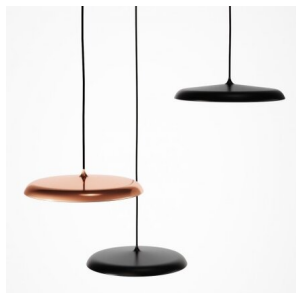

Suspension plate LED Intégrée

Note : Pas noté

Prix

[Poser une question sur ce produit](#)

Description du produit

Cette suspension de 40 cm de diamètre est un très beau luminaire conçu par une marque danoise, au design scandinave raffiné.

Elle diffuse une très belle lumière naturelle pour créer une ambiance confortable.

LED Intégrée : 24W // 3000K (Blanc Chaud) // 1600 Lumens.

Existe en noir, gris, beige ou cuivre.

Commentaires des clients